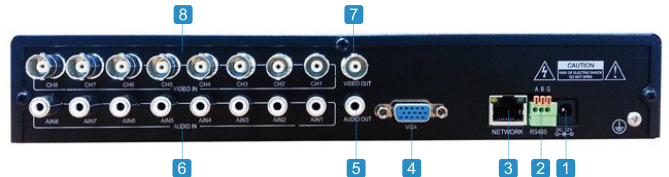

バックパネル

- 1.DC12V2A 電源
- 2.RS485 インターフェース
- 3.LAN ポート (RJ45)
- 4.VGA 出力
- 5.オーディオアウト
- 6.8チャンネルオーディオイン
- 7.BNCアウト (テレビ/モニター出力)
- 8.8チャンネルBNCイン (カメラ入力)