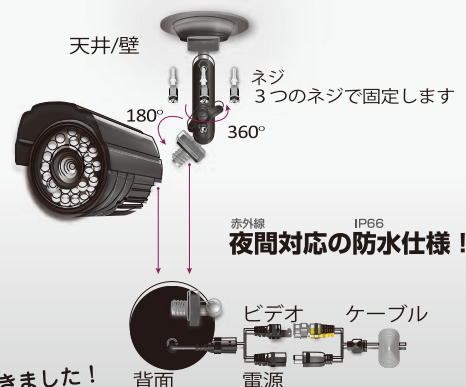

付属のケーブル 1本でかんたんにテレビへ接続

操作は付属のリモコンまたは  
マウスで出来ます！

テレビにつなげて  
見るだけなら私にもできました！

あらかじめ固定器具とネジをセット