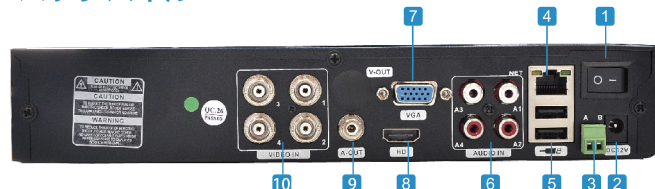

*1一部仕様を変更する可能性がございますので予めご了承下さい。

フロントパネル

4CH

1. リモコン受信部
2. 電源ランプ
3. 録画ランプ
4. リンクランプ

5. 戻るボタン
6. メニューボタン
7. 操作ボタン

サイドパネル

1. 冷却ファン搭載

バックパネル

1. 電源スイッチ
2. 電源接続部
3. 接点
4. LANポート
5. USBポート

6. 4チャンネル オーディオ インプット
7. VGA出力
8. HDMI出力
9. オーディオ出力
10. 4チャンネル BNC インプット (カメラ入力)

内容物

本体 *1

説明書兼保証書

HDD取り付けネジ

電源 (12V2A) *1

リモコン *1